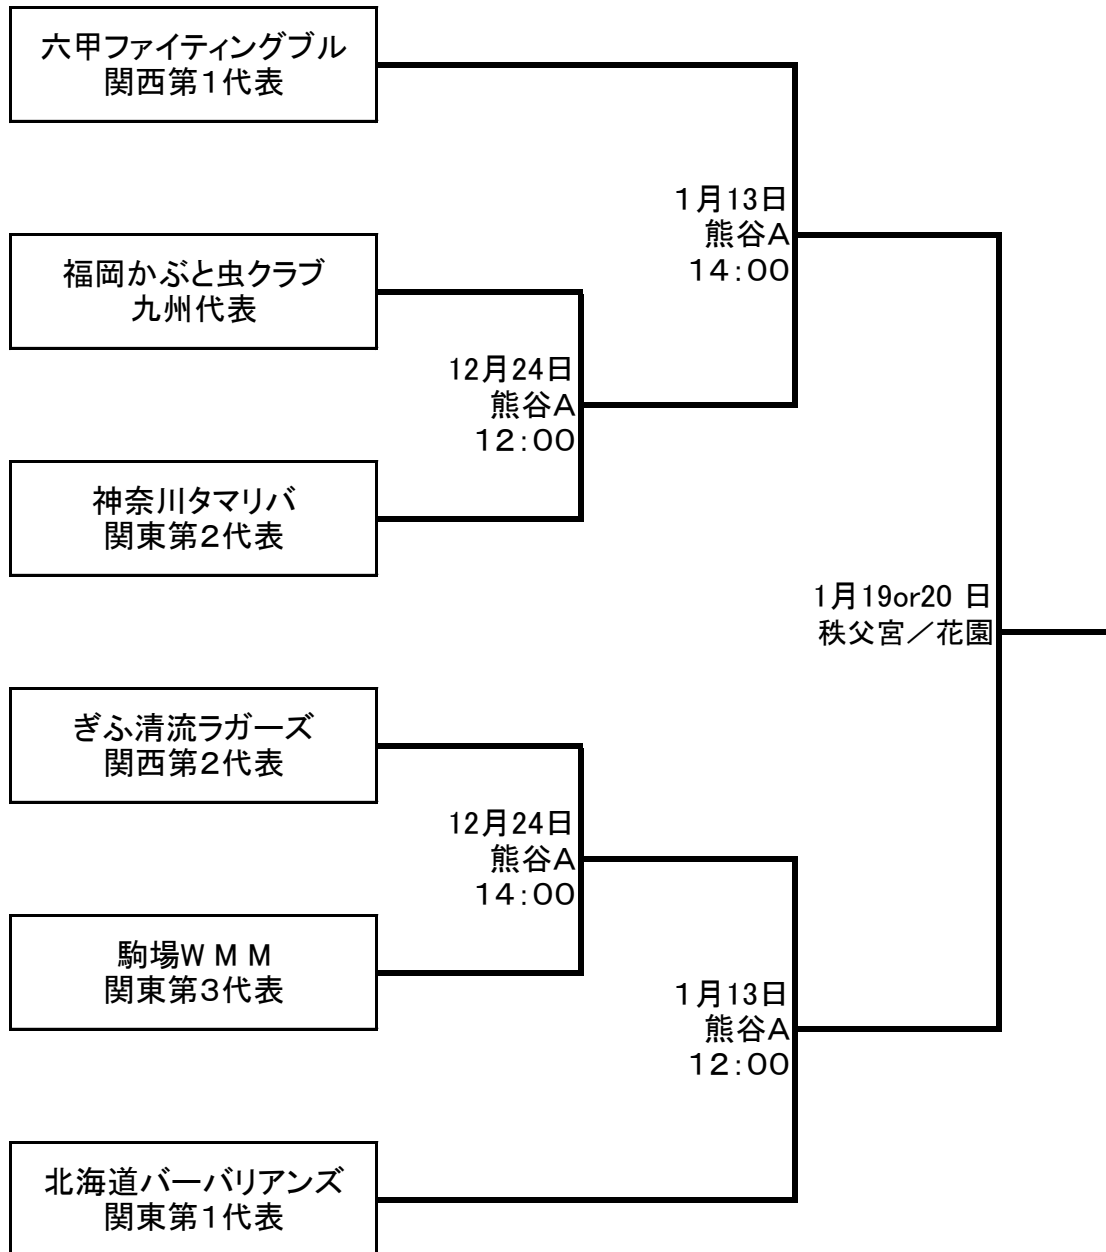

# 第20回全国クラブ大会 組合せ

# ぎふ清流ラグース