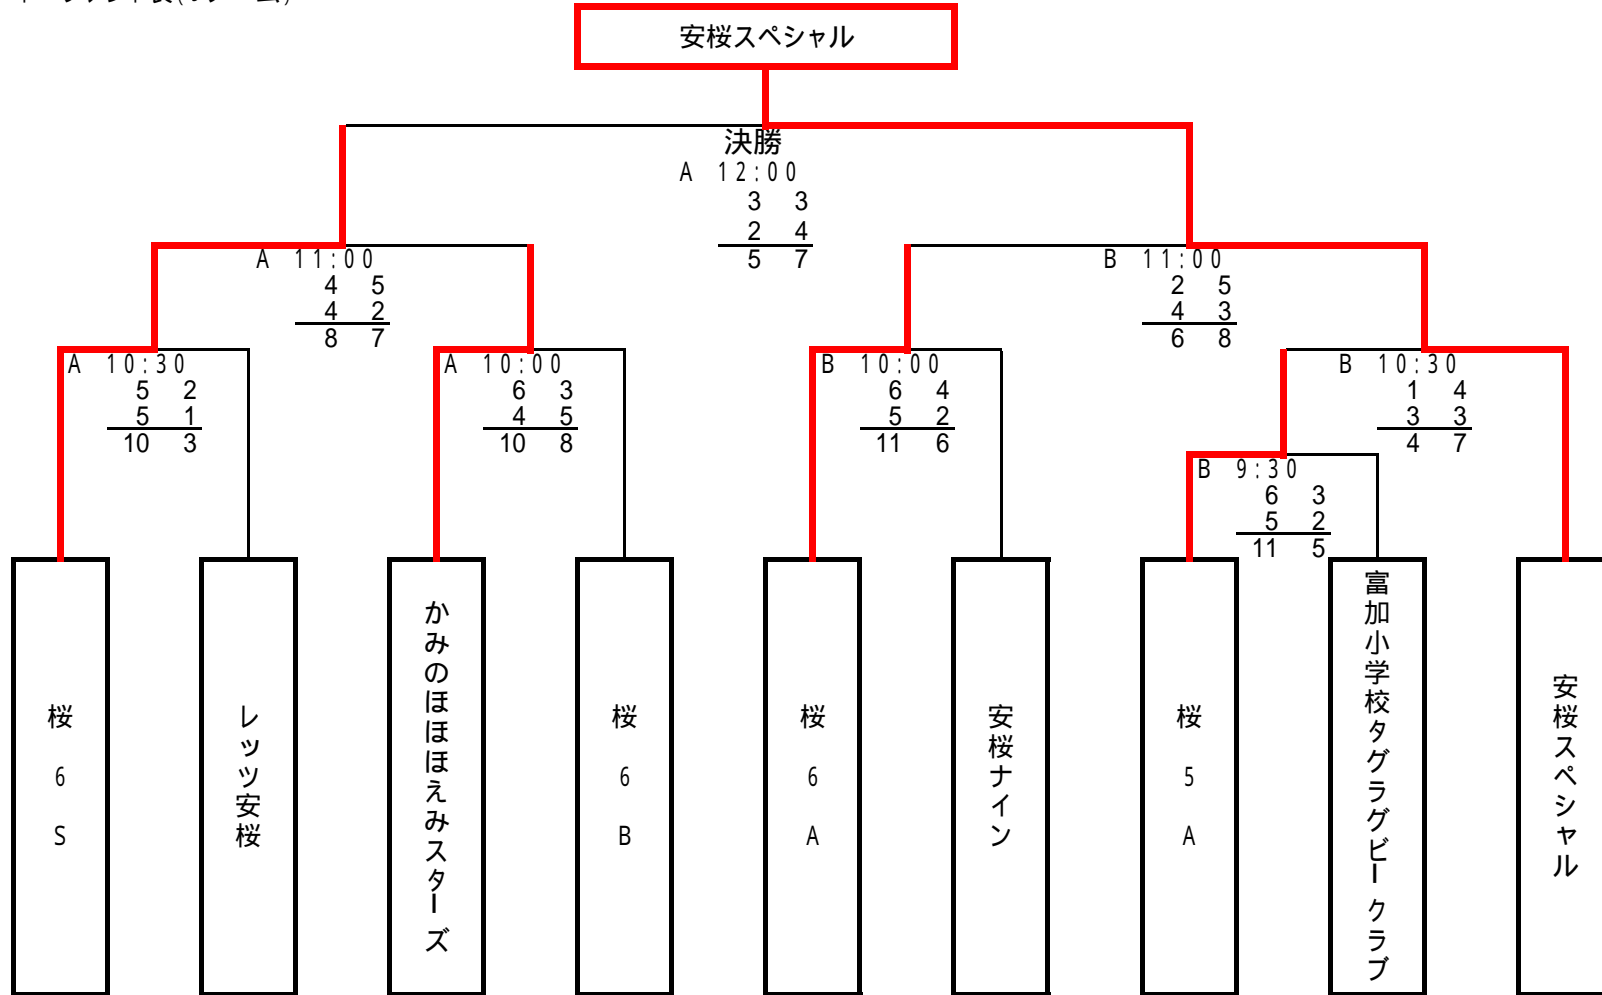

サントリーカップ第10回全国小学生ラグビー選手権大会 岐阜県予選

平成25年12月8(日)岐阜メモリアルセンター長良川球技メドウ

組み合わせA・Bコート(本部より向かって左がA)

前半7分 - ハーフタイム1分 - 後半7分とし、前半と後半でコートチェンジを行う。

選出は、勝敗、延長戦、抽選とする。延長戦は3分ハーフで行う。それでも同点の場合は、抽選とする。

トーナメント表(9チーム)

雨天決行とするが、天候により、試合時間、試合開始時刻を変更することがある。
 東海ブロック大会は、平成26年1月25日(土)に愛知県瑞穂ラグビー場にて開催いたします。
 全国大会は、平成26年3月8日(土)、9日(日)国立競技場にて開催いたします。