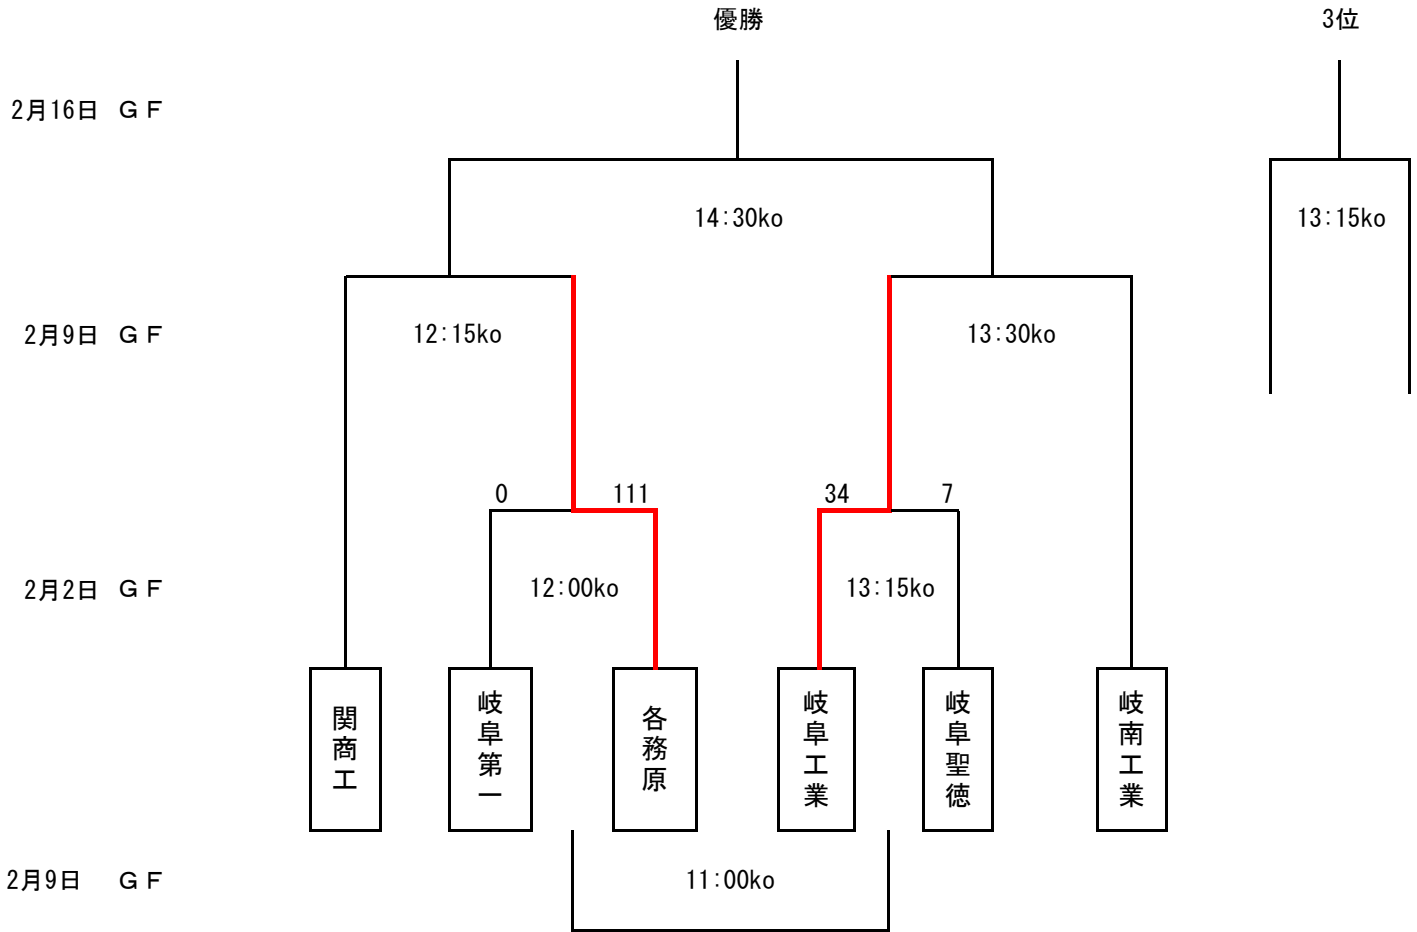

平成25年度岐阜県高校新人大会組合せ

GF : グリーンフィールド中池

合同の部

	合同A	合同B	合同C
合同A		● 7 - 6 2	2/16 12:00ko
合同B	○ 6 2 - 7		2/9 14:45ko
合同C	2/16 12:00ko	2/9 14:45ko	

合同A 可児工業 加茂

合同B 関 岐阜 鶯谷 岐阜聳 加納
大垣工業 大垣西 大垣商

合同C 本巣松陽 高専