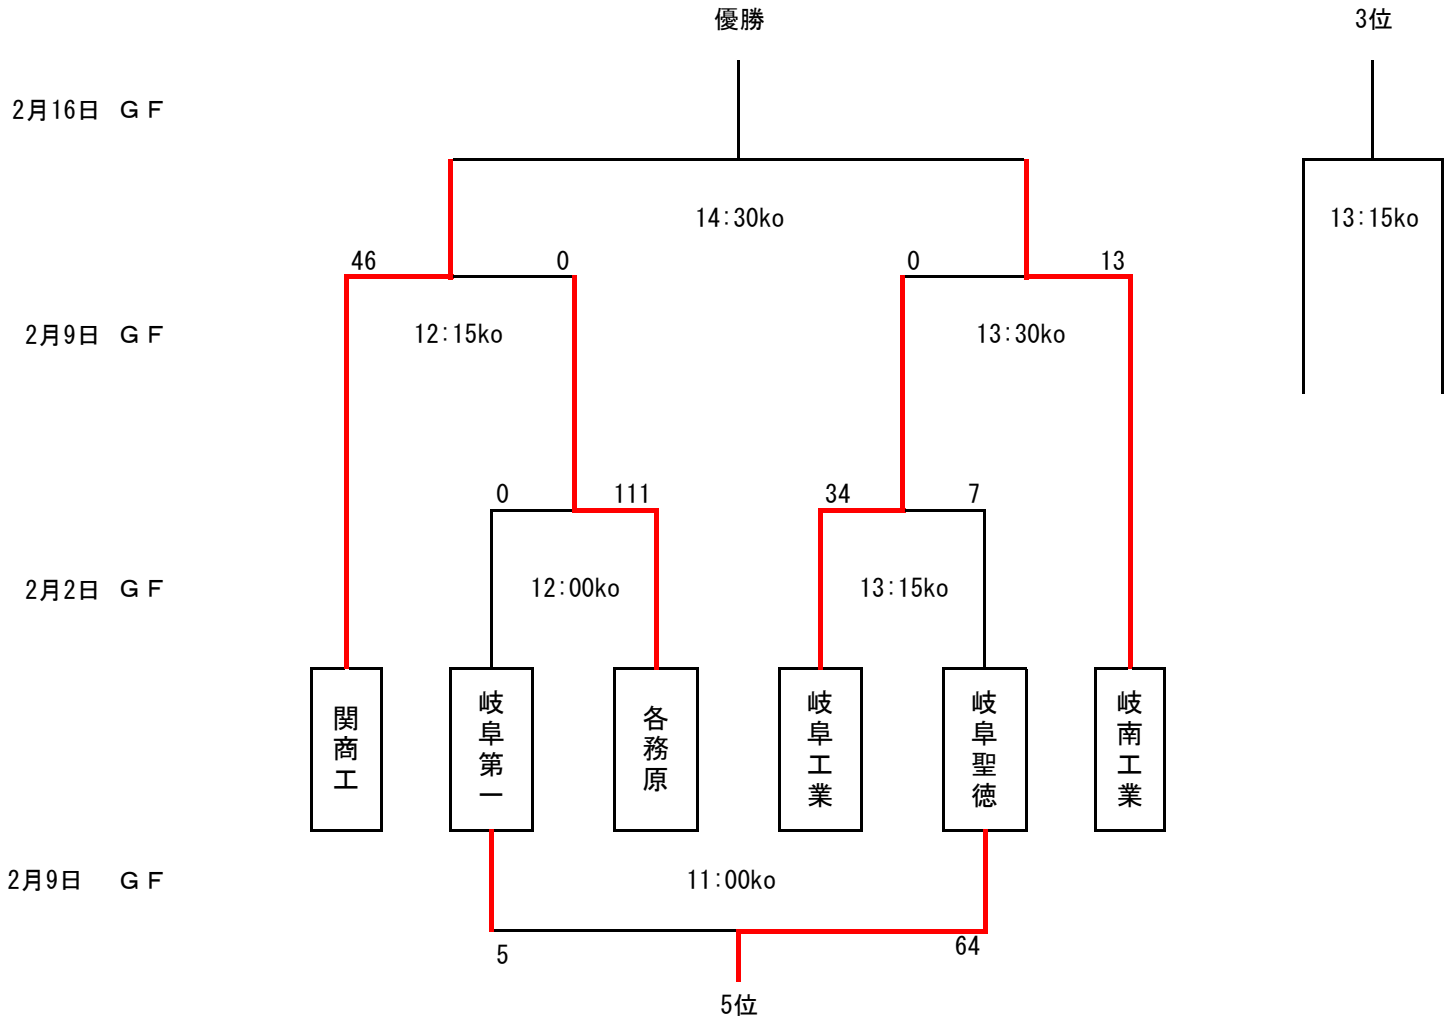

平成25年度岐阜県高校新人大会組合せ

GF : グリーンフィールド中池

合同の部

	合同A	合同B	合同C
合同A	 7-6 2	●	2/16 12:00ko
合同B	○ 6 2-7		○ 1 9-0
合同C	2/16 12:00ko	● 0-1 9	

合同A 可児工業 加茂

合同B 関大垣工業 岐阜大垣西 鶯谷大垣西 岐阜聖徳大垣商 加納大垣商

合同C 本巣松陽 高専