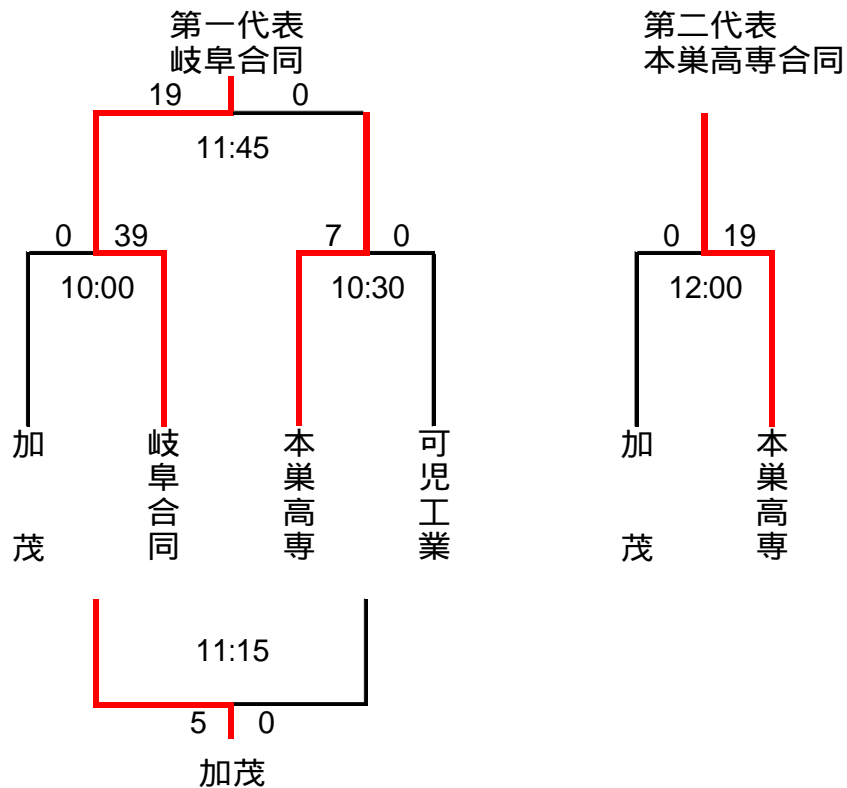

平成25年度 岐阜県高等学校10人制ラグビーフットボール新人大会 兼
 平成25年度 東海地区普及指導講習会
 第1回 東海高等学校10人制ラグビーフットボール交流大会岐阜県予選

期 日 平成25年 2月22日(土)

時 間 10:00~

会 場 関商工高校グラウンド

- 競技規則 (1)平成25年度(財)日本ラグビーフットボール協会制定の競技規則による。
- (2)試合時間は10分ハーフとし、ハーフタイムは2分以内とする。
- (3)試合時間中に勝敗が決まらない場合は引き分けとし、東海高校10人制大会への出場は以下の順で決定する。
 トライ数の多いチーム。
 トライ数も同数の場合はトライ後のゴールの数の多いチーム。
 上記で決定できない場合は抽選で決める。
- (4)シンピンは、3分間とする。

東海高校
10人制大
会出場
チーム

- (1)優勝チーム・・・東海高校10人制ラグビー交流大会Aブロックに出場
- (2)準優勝チーム・・・ " Bブロックに出場
- (3)順位決定については、敗者戦で勝利したチームは、決勝戦の敗者と対戦し勝利チームを準優勝とする。ただし、敗者戦で勝利したチームが決勝戦の敗者チームに負けている場合は、順位決定戦行わない。

第1回東海高校10人制ラグビーフットボール交流大会岐阜県大会組合せ