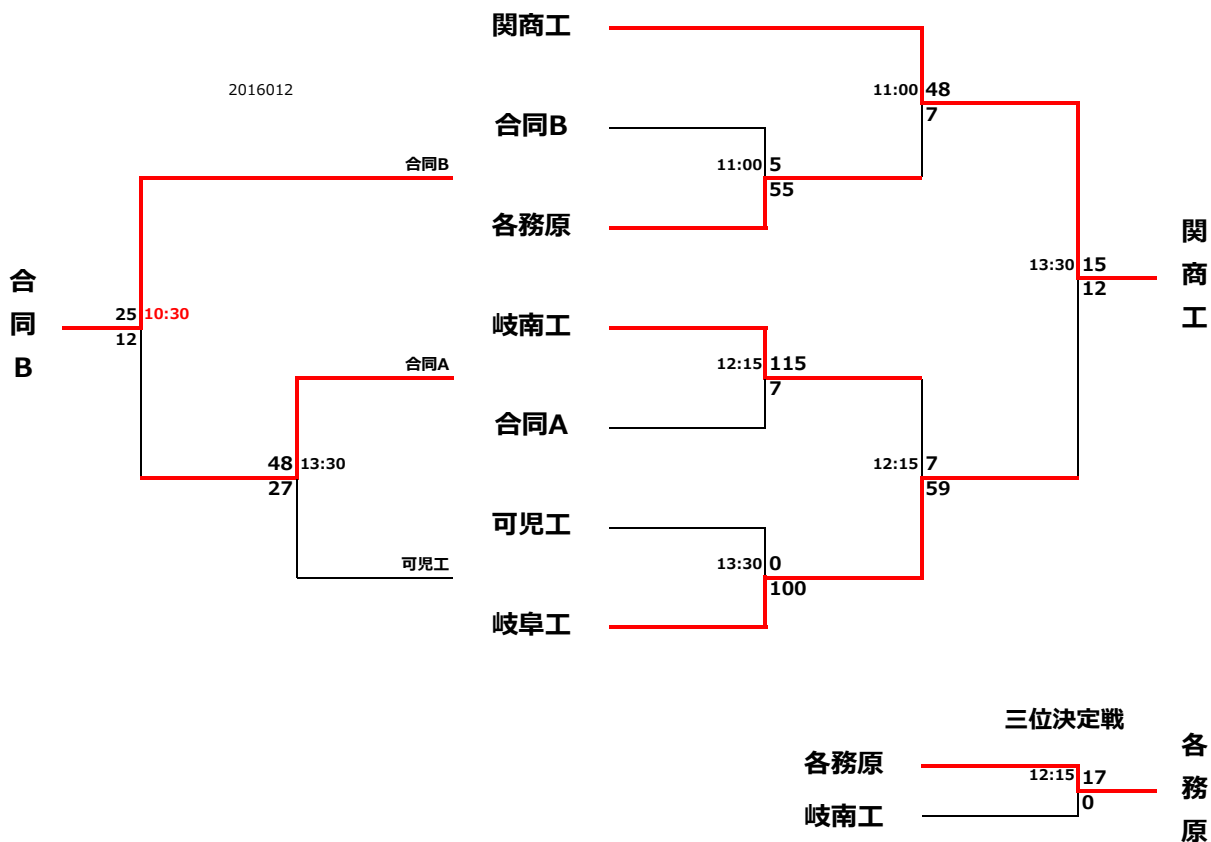

岐阜県高等学校ラグビーフットボール新人大会 兼 第20回 東海選抜高等学校ラグビーフットボール大会組合せ

1/31 (日) メドウ 1/24 (日) メドウ

1/16 (土) GF 1/24 (日) メドウ 1/31 (日) メドウ

1/30 (土) 本巣松陽高

メドウ： 長良川球技メドウ

GF： グリーンフィールド中池

合同A： 本巣松陽、岐阜第一、高専、加茂 (15名)

合同B： 関、岐阜、鶯谷、加納、大垣商業、大垣工業 (18名)