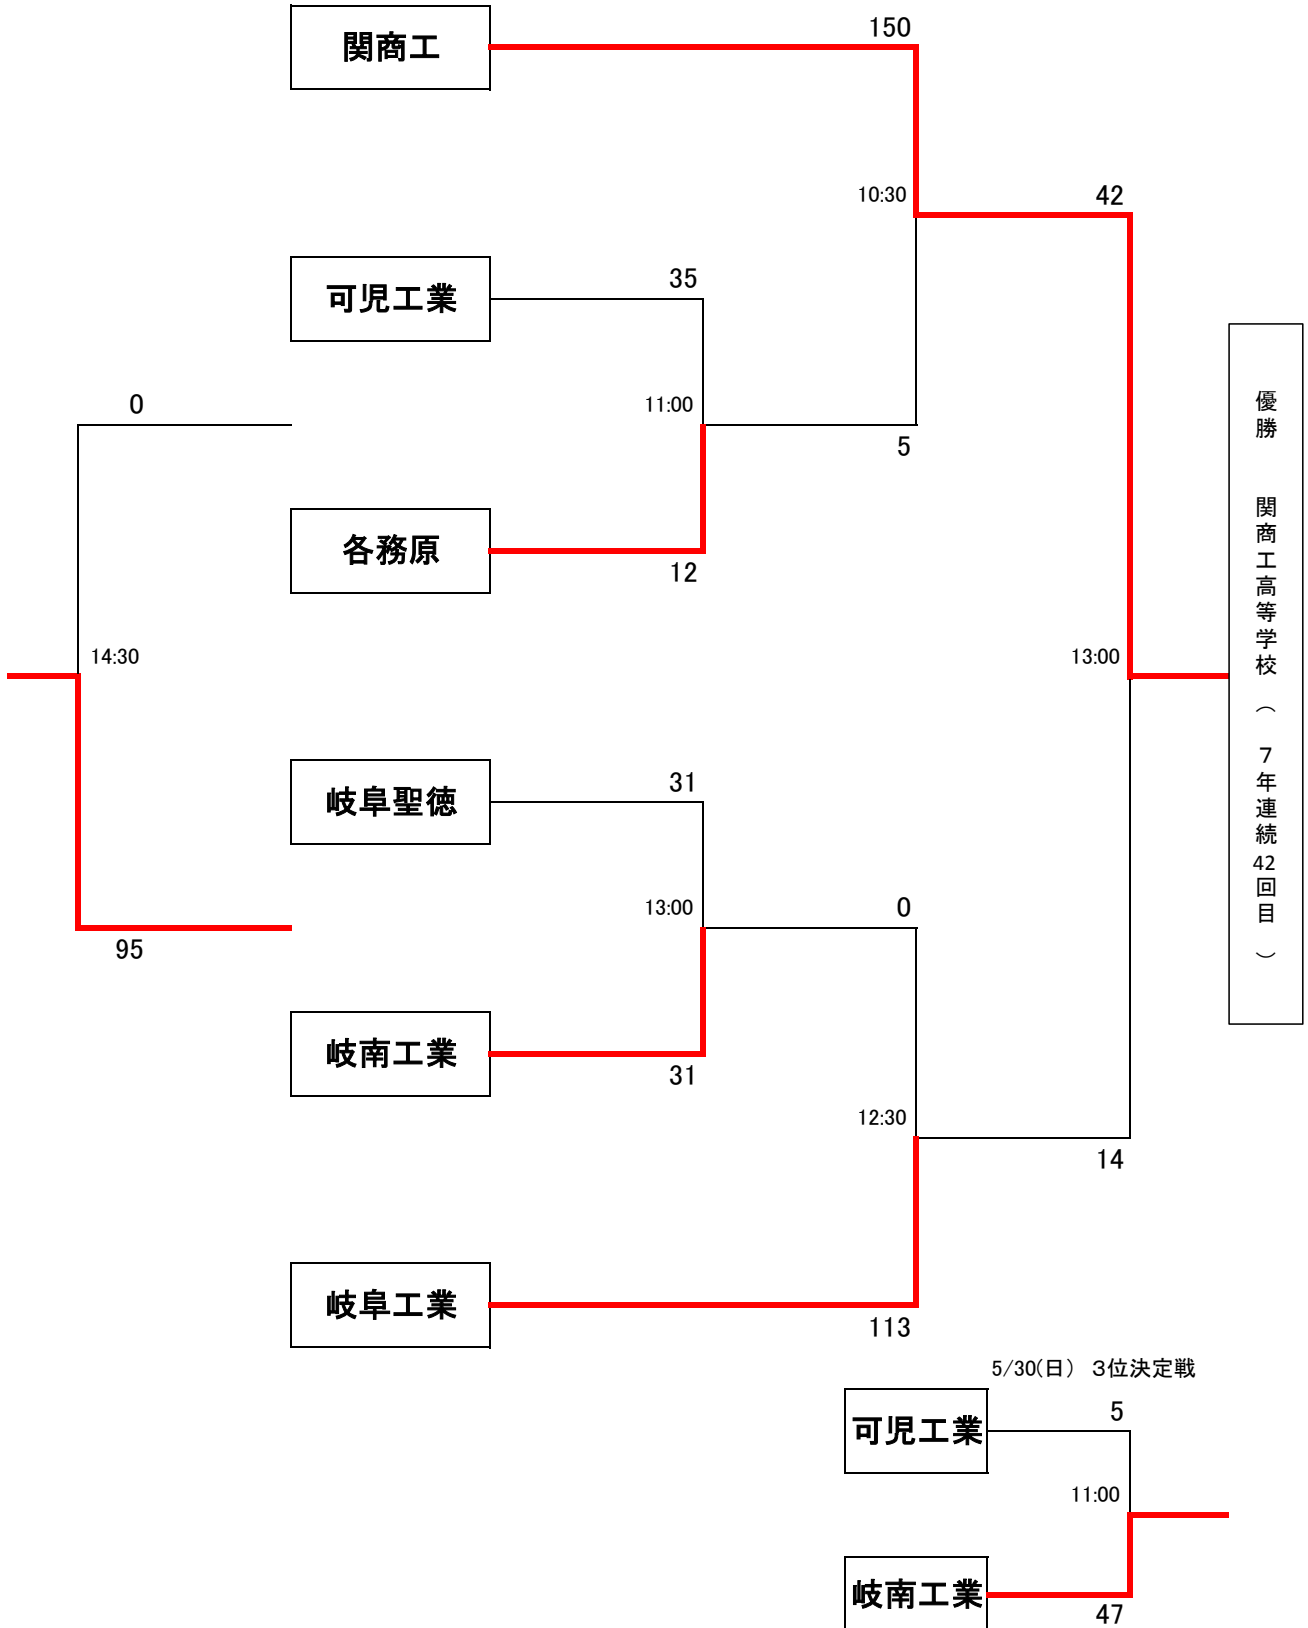

第69回 岐阜県高等学校総合体育大会ラグビーフットボール競技 兼
第68回 東海高等学校総合体育大会ラグビーフットボール競技岐阜県予選組合せ

メドウ: 長良川球技メドウ

GF: グリーンフィールド中池

5/23(日)メドウ

5/15(土)GF

5/23(日)メドウ

5/30(日)メドウ

令和3年5月30日(日)
岐阜県高等学校体育連盟ラグビー専門部

高校ラグビー試合結果

大会名 第69回岐阜県高等学校総合体育大会ラグビーフットボール競技兼第68回東海高等学校総合体育大会ラグビーフットボール競技岐阜県予選
期日 令和3年5月30日(日)
会場 岐阜メモリアルセンター 長良川球技メドウ

	学校名		T	G	PG	DG	得点合計		反則	備考
第1試合(三決)	可児工	前半	0	0	0	0	0	5	5	Ref
		後半	1	0	0	0	5		4	高木 川口 栗本 木田
	岐南工	前半	4	4	0	0	28	47	5	
		後半	3	2	0	0	19		3	
第2試合(決勝)	関商工	前半	4	4	0	0	28	42	2	Ref
		後半	2	2	0	0	14		3	錦高 木中 安川 川口
	岐阜工	前半	0	0	0	0	0	14	3	
		後半	2	2	0	0	14		3	

※同点による抽選の結果 次回進出は岐南工に決定